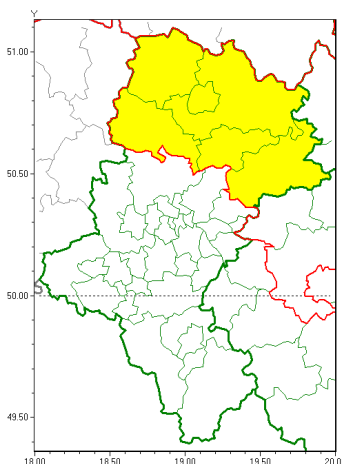

Zasięg ostrzeżeń w województwie

Burze z gradem  
2020-08-26 07:26

**WOJEWÓDZTWO LUBUSKIE**  
**OSTRZEŻENIA METEOROLOGICZNE ZBIORCZO NR 153**  
**WYKAZ OBSZARÓW ZUCIANYCH OSTRZEŻENIAMI**  
**o godz. 07:26 dnia 26.08.2020**

<b>Zjawisko/Stopień zagrożenia</b>	Burze z gradem/1
<b>Obszar (w nawiasie numer ostrzeżenia dla powiatu)</b>	powiaty: Cz. stożkowa(69), cz. stożowski(72), kłobucki(71), lubliniecki(69), myszkowski(70), zawierciański(70)
<b>Ważność</b>	od godz. 14:00 dnia 26.08.2020 do godz. 20:00 dnia 26.08.2020
<b>Prawdopodobieństwo</b>	80%
<b>Przebieg</b>	Prognozuje się wystąpienie burz z opadami deszczu miejscami do 10 mm oraz porywami wiatru do 90 km/h. Miejscami grad.
<b>SMS</b>	IMGW-PIB OSTRZEGA: BURZE Z GRADEM/1 Lubuskie (6 powiatów) od 14:00/26.08 do 20:00/26.08.2020 deszcz 10 mm, porywy 90 km/h. Dotyczy powiatów: Cz. stożkowa, cz. stożowski, kłobucki, lubliniecki, myszkowski i zawierciański.
<b>RSO</b>	Woj. Lubuskie (6 powiatów), IMGW-PIB wydał ostrzeżenie pierwszego stopnia o burzach z gradem
<b>Uwagi</b>	Brak.
<b>Dyrektor synoptyk IMGW-PIB</b>	Łukasz Harasimowicz