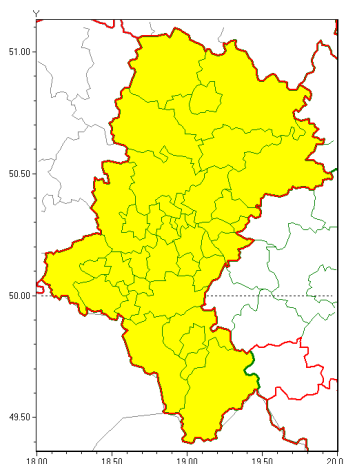

Zasięg ostrzeżeń w województwie

Opady marznące
2020-12-02 22:51

WOJEWÓDZTWO ŁĄSKIE
OSTRZEŻENIA METEOROLOGICZNE ZBIORCZO NR 193
WYKAZ OBYWÓW ZUJACYCH OSTRZEŻENIE
o godz. 22:51 dnia 02.12.2020

Zjawisko/Stopień zagrożenia	Opady marznące/1
Obszar (w nawiasie numer ostrzeżenia dla powiatu)	powiaty: białski(84), bielski(118), Bielsko-Biała(117), bieruńsko-lącki(90), Bytom(82), Chorzów(81), cieszyński(123), Czajkowska(82), czajkowski(85), Dąbrowa Górnicza(84), Gliwice(82), gliwicki(82), Jastrzębie-Zdrój(94), Jaworzno(87), Katowice(86), kłobucki(85), lubliniecki(82), mikołowski(90), Mysłowice(86), myszkowski(83), Piekary Śląskie(81), pszczyński(95), raciborski(89), Ruda Śląska(81), rybnicki(92), Rybnik(92), Siemianowice Śląskie(81), Sosnowiec(86), wiatrowice(81), tarnogórski(84), Tychy(90), wodzisławski(92), Zabrze(82), zawierciański(84), żyry(91), żywiecki(127)
Ważność	od godz. 09:00 dnia 03.12.2020 do godz. 16:00 dnia 03.12.2020
Prawdopodobieństwo	80%
Przebieg	Miejscami mogą pojawić się słabe opady marznącego deszczu powodujące gołoledź.
SMS	IMGW-PIB OSTRZEŻENIA: MARZNĄCE OPADY/1 Łąskie (wszystkie powiaty) od 09:00/03.12 do 16:00/03.12.2020 marznące opady, drogi liskie. Dotyczy powiatów: wszystkie powiaty.
RSO	Woj. Łąskie (wszystkie powiaty), IMGW-PIB wydał ostrzeżenie pierwszego stopnia o opadach marznących
Uwagi	Brak.
Dyrektor synoptyk IMGW-PIB	Krzysztof Jania