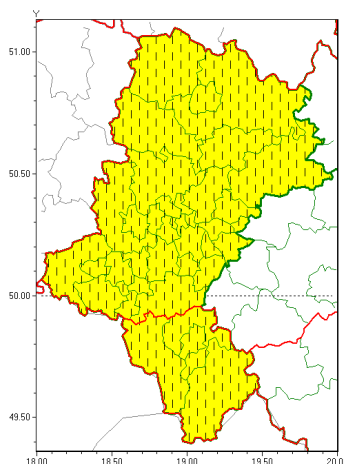

Zasięg ostrzeżeń w województwie

Opady marznące
2020-12-10 11:44

WOJEWÓDZTWO ŁĄSKIE
OSTRZEŻENIA METEOROLOGICZNE ZBIORCZO NR 199
WYKAZ OBSZARÓW ZUJACZYCH OSTRZEŻENIE
o godz. 11:44 dnia 10.12.2020

Zjawisko/Stopień zagrożenia	Opady marznące/1 ZMIANA
Obszar (w nawiasie numer ostrzeżenia dla powiatu)	powiaty: białski(85), bieruńsko-lęcki(91), Bytom(83), Chorzów(82), Częstochowa(84), częstochowski(87), Dąbrowa Górnicza(85), Gliwice(83), gliwicki(83), Jastrzębie-Zdrój(95), Jaworzno(88), Katowice(87), kłobucki(87), lubliniecki(84), mikołowski(91), Mysłowice(87), myszkowski(85), Piekary Śląskie(82), pszczyński(96), raciborski(90), Ruda Śląska(82), rybnicki(93), Rybnik(93), Siemianowice Śląskie(82), Sosnowiec(87), wiatrychów(82), tarnogórski(85), Tychy(91), wodzisławski(93), Zabrze(83), zawierciański(86), żyry(92)
Ważność	od godz. 11:44 dnia 10.12.2020 do godz. 09:00 dnia 11.12.2020
Prawdopodobieństwo	70%
Przebieg	Prognozuje się miejscami wystąpienie słabych opadów marznącego deszczu oraz młarki powodujących gołoledź.
SMS	IMGW-PIB OSTRZEŻENIA: MARZĄCE OPADY/1 Łąskie (32 powiatów) od 11:44/10.12 do 09:00/11.12.2020 marznące opady, drogi liskie. Dotyczy powiatów: białski, bieruńsko-lęcki, Bytom, Chorzów, Częstochowa, częstochowski, Dąbrowa Górnicza, Gliwice, gliwicki, Jastrzębie-Zdrój, Jaworzno, Katowice, kłobucki, lubliniecki, mikołowski, Mysłowice, myszkowski, Piekary Śląskie, pszczyński, raciborski, Ruda Śląska, rybnicki, Rybnik, Siemianowice Śląskie, Sosnowiec, wiatrychów, tarnogórski, Tychy, wodzisławski, Zabrze, zawierciański i żyry.
RSO	Woj. Łąskie (32 powiatów), IMGW-PIB wydał ostrzeżenie pierwszego stopnia o opadach marzących