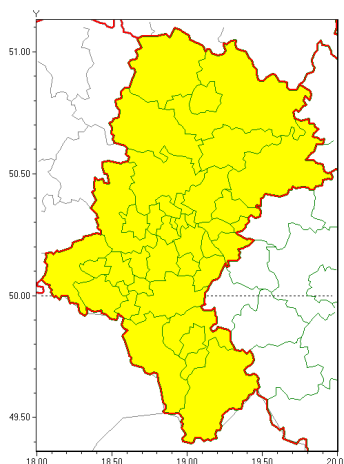

Zasięg ostrzeżeń w województwie

Burze z gradem  
2021-07-15 07:55

**WOJEWÓDZTWO ŁÓDZKIE**  
**OSTRZEŻENIA METEOROLOGICZNE ZBIORCZO NR 128**  
**WYKAZ OBSZARÓW ZUCIANYCH OSTRZEŻENIAMI**  
**o godz. 07:55 dnia 15.07.2021**

Zjawisko/Stopień zagrożenia	Burze z gradem/1
Obszar (w nawiasie numer ostrzeżenia dla powiatu)	powiaty: białski(66), bielski(83), Bielsko-Biała(82), bieruńsko-lędziński(66), Bytom(63), Chorzów(63), cieszyński(88), Czestochowa(61), częstochowski(61), Dąbrowa Górnicza(65), Gliwice(62), gliwicki(64), Jastrzębie-Zdrój(74), Jaworzno(66), Katowice(67), kłobucki(59), lubliniecki(61), mikołowski(66), Mysłowice(65), myszkowski(62), Piekary Śląskie(64), pszczyński(73), raciborski(70), Ruda Śląska(63), rybnicki(70), Rybnik(70), Siemianowice Śląskie(64), Sosnowiec(66), wiatrychów(63), tarnogórski(63), Tychy(67), wodzisławski(72), Zabrze(63), zawierciański(61), żyry(72), żywiecki(87)
Ważność	od godz. 12:00 dnia 15.07.2021 do godz. 20:00 dnia 15.07.2021
Prawdopodobieństwo	80%
Przebieg	Prognozowane są burze, którym miejscami będą towarzyszyć opady deszczu do 30 mm oraz porywy wiatru do 80 km/h. Miejscami grad.
SMS	IMGW-PIB OSTRZEŻENIA: BURZE Z GRADEM/1 Łódzkie (wszystkie powiaty) od 12:00/15.07 do 20:00/15.07.2021 deszcz 30 mm, grad, porywy 80 km/h. Dotyczy powiatów: wszystkie powiaty.
RSO	Woj. Łódzkie (wszystkie powiaty), IMGW-PIB wydał ostrzeżenie pierwszego stopnia o burzach z gradem
Uwagi	Brak.
Dyrektor synoptyk IMGW-PIB	Iwona Lelko