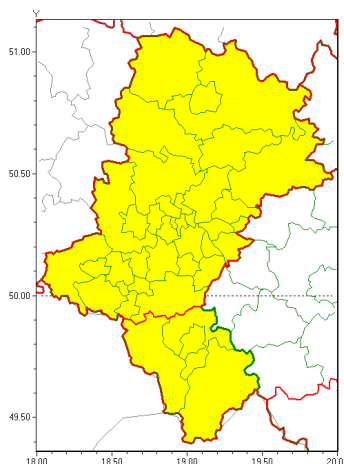

Zasięg ostrzeżeń w województwie

Opady marznące
2022-01-12 14:09

WOJEWÓDZTWO ŁĄSKIE
OSTRZEŻENIA METEOROLOGICZNE ZBIORCZO NR 6
WYKAZ OBYWÓW ZUJACYCH OSTRZEŻENIE
o godz. 14:09 dnia 12.01.2022

Zjawisko/Stopień zagrożenia	Opady marznące/1
Obszar (w nawiasie numer ostrzeżenia dla powiatu)	powiaty: białski(3), bieruńsko-lącki(3), Bytom(3), Chorzów(3), Częstochowa(3), częstochowski(3), Dąbrowa Górnicza(3), Gliwice(3), gliwicki(3), Jastrzębie-Zdrój(3), Jaworzno(3), Katowice(3), kłobucki(3), lubliniecki(3), miłkowski(3), Mysłowice(3), myszkowski(3), Piekary Śląskie(3), pszczyński(3), raciborski(3), Ruda Śląska(3), rybnicki(3), Rybnik(3), Siemianowice Śląskie(3), Sosnowiec(3), wiatkowice(3), tarnogórski(3), Tychy(3), wodzisławski(3), Zabrze(3), zawierciański(3), żyry(3)
Ważność	od godz. 02:00 dnia 13.01.2022 do godz. 11:00 dnia 13.01.2022
Prawdopodobieństwo	80%
Przebieg	Prognozowane są słabe opady marznącego deszczu oraz mroźki powodujące gołolędy.
SMS	IMGW-PIB OSTRZEŻENIA: MARZNIĄCE OPADY/1 Łąskie (32 powiatów) od 02:00/13.01 do 11:00/13.01.2022 marznące opady, drogi liskie. Dotyczy powiatów: białski, bieruńsko-lącki, Bytom, Chorzów, Częstochowa, częstochowski, Dąbrowa Górnicza, Gliwice, gliwicki, Jastrzębie-Zdrój, Jaworzno, Katowice, kłobucki, lubliniecki, miłkowski, Mysłowice, myszkowski, Piekary Śląskie, pszczyński, raciborski, Ruda Śląska, rybnicki, Rybnik, Siemianowice Śląskie, Sosnowiec, wiatkowice, tarnogórski, Tychy, wodzisławski, Zabrze, zawierciański i żyry.
RSO	Woj. Łąskie (32 powiatów), IMGW-PIB wydał ostrzeżenie pierwszego stopnia o opadach marznących
Uwagi	Brak.