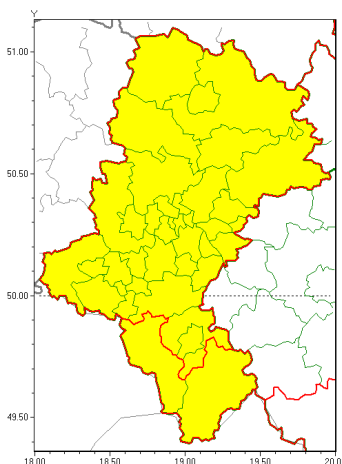

Zasięg ostrzeżeń w województwie

Opady marznące  
2022-02-03 12:13

**WOJEWÓDZTWO ŁĄSKIE**  
**OSTRZEŻENIA METEOROLOGICZNE ZBIORCZO NR 34**  
**WYKAZ OBYWÓW ZUJACYCH OSTRZEŻENIE**  
**o godz. 12:13 dnia 03.02.2022**

Zjawisko/Stopień zagrożenia	Opady marznące/1
Obszar (w nawiasie numer ostrzeżenia dla powiatu)	powiaty: białski(13), bielski(21), Bielsko-Biała(21), bieruńsko-lędziński(12), Bytom(12), Chorzów(12), Czestochowa(13), częstochowski(13), Dąbrowa Górnicza(13), Gliwice(12), gliwicki(12), Jastrzębie-Zdrój(14), Jaworzno(12), Katowice(12), kłobucki(13), lubliniecki(12), mikołowski(12), Mysłowice(12), myszkowski(13), Piekary Śląskie(12), pszczyński(14), raciborski(13), Ruda Śląska(12), rybnicki(13), Rybnik(13), Siemianowice Śląskie(12), Sosnowiec(12), wiatrychów(12), tarnogórski(12), Tychy(12), wodzisławski(14), Zabrze(12), zawierciański(13), żyry(13)
Ważność	od godz. 21:00 dnia 03.02.2022 do godz. 01:00 dnia 04.02.2022
Prawdopodobieństwo	70%
Przebieg	Prognozowane są słabe opady marznącego deszczu powodujące gołolę.
SMS	IMGW-PIB OSTRZEŻENIA: MARZĄCE OPADY/1 Łąskie (34 powiatów) od 21:00/03.02 do 01:00/04.02.2022 marznące opady, drogi liskie. Dotyczy powiatów: białski, Bielsko-Biała, bieruńsko-lędziński, Bytom, Chorzów, Czestochowa, częstochowski, Dąbrowa Górnicza, Gliwice, gliwicki, Jastrzębie-Zdrój, Jaworzno, Katowice, kłobucki, lubliniecki, mikołowski, Mysłowice, myszkowski, Piekary Śląskie, pszczyński, raciborski, Ruda Śląska, rybnicki, Rybnik, Siemianowice Śląskie, Sosnowiec, wiatrychów, tarnogórski, Tychy, wodzisławski, Zabrze, zawierciański i żyry.
RSO	Woj. Łąskie (34 powiatów), IMGW-PIB wydał ostrzeżenie pierwszego stopnia o opadach marzących