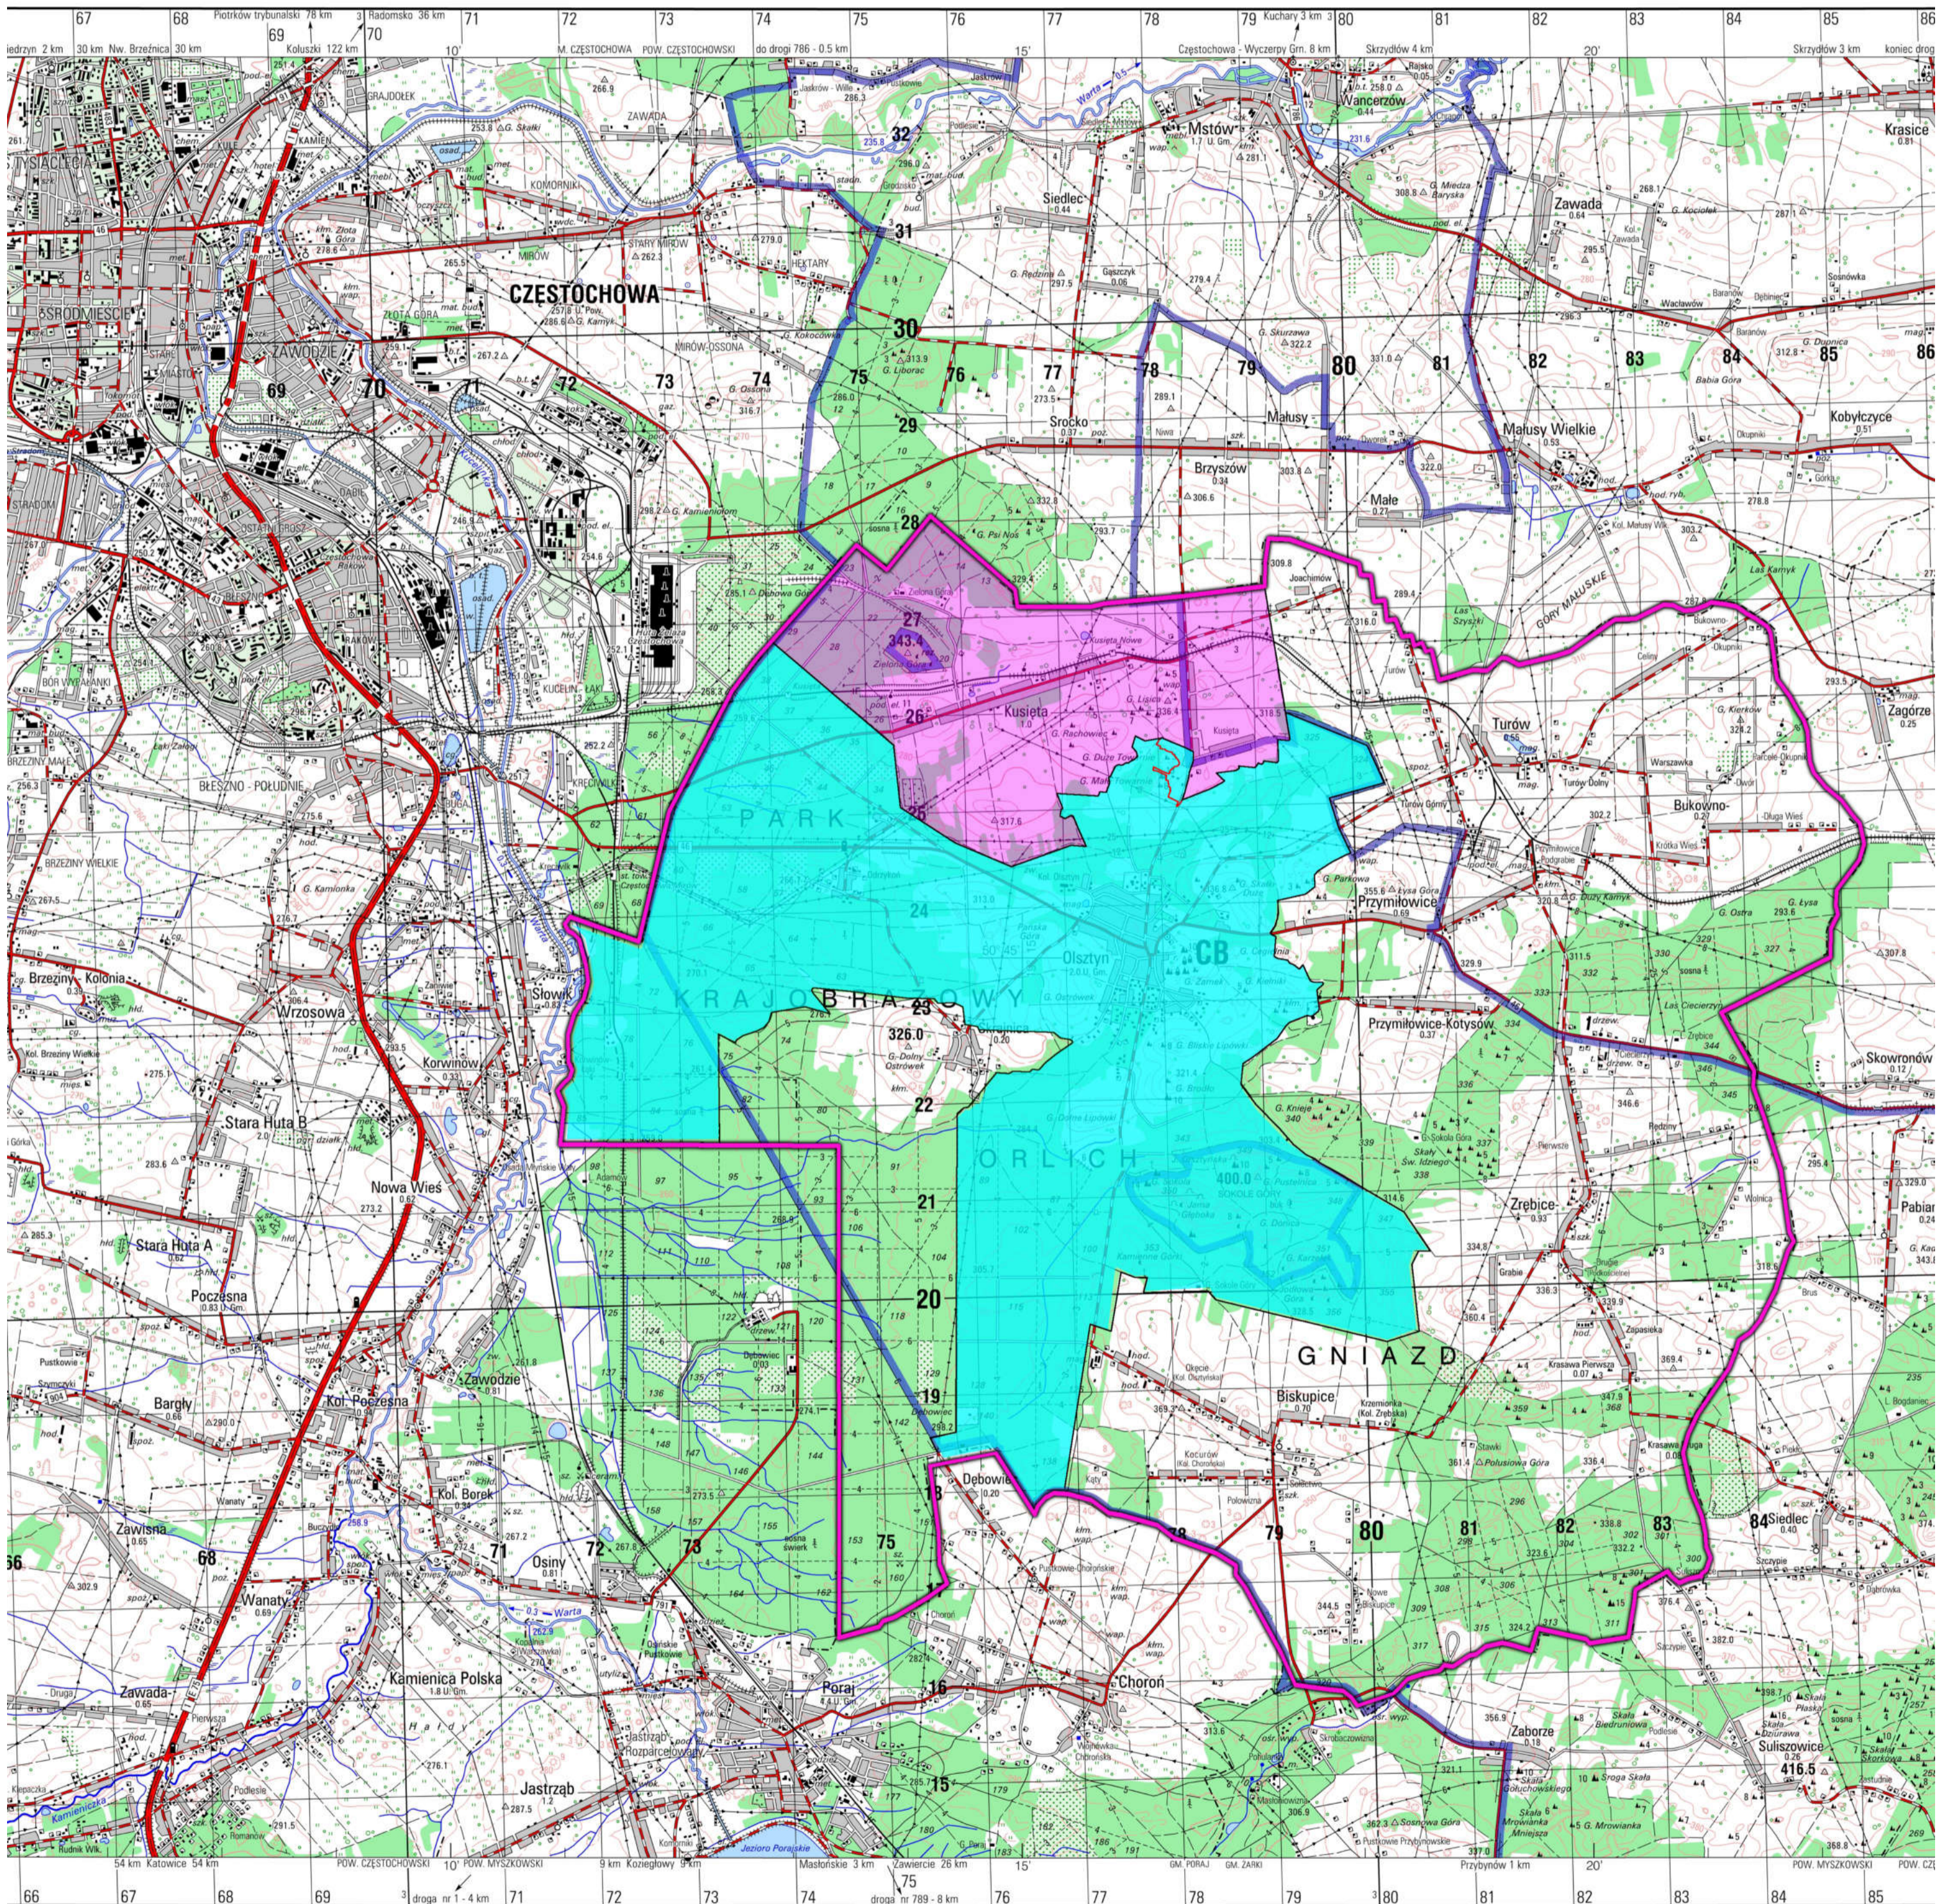

WOJSKOWA MAPA TOPOGRAFICZNA
SZTAB GENERALNY WP

Częstochowa

- Granica Gminy Olsztyn
- Obszar miasta Olsztyn
- Obszar miejscowości Kusięta
- Proponowany przebieg granicy

Skala 1 : 50 000